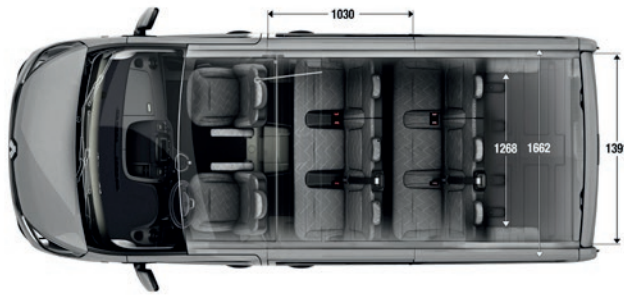

MITAT JA MASSAT

L2H1

	L2H1
Ulkomitat (mm)	
Kokonaispituus	5 399
Kokonaisleveys / sivupeilit mukaan lukien	1 956/2 283
Korkeus tyhjänä	1 971
Akseliväli	3 498
Etuylitys	933
Takaylitys	968
Maavara	160
Tavaratilan mitat (mm)	
Tavaratilan pituus kolmannen istuinrivin takana	1 136
Tavaratilan maksimileveys	1 662
Tavaratilan leveys pyöräkoteloiden välissä	1 268
Tavaratilan maksimikorkeus	1 369
Liukuoviaukon mitat (mm)	
Lastausleveys 60 cm lattiasta	907
Lastausleveys 10 cm lattiasta	1 030
Lastauskorkeus	1 284
Takaoviaukon mitat (mm)	
Lastausleveys 7 cm lattiasta	1 391
Lastauskorkeus	1 320
Lastauskynnyksen korkeus maasta	552
Massat (kg)	
Vetopaino	750 / 2000
Kokonaismassa	3070