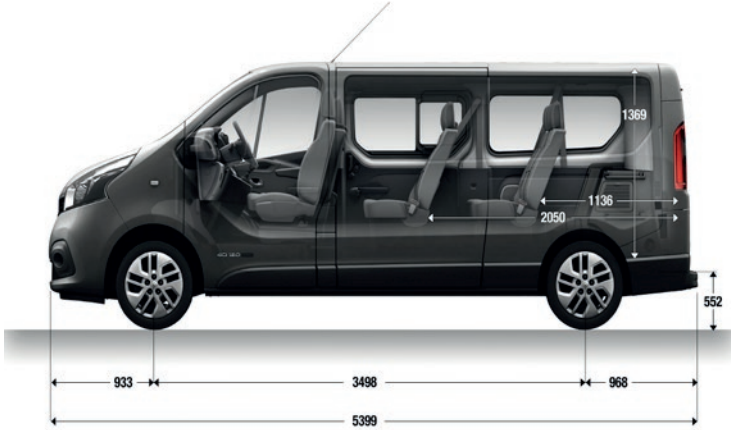

MITAT JA MASSAT

L2H1

	L2H1
Ulkomitat (mm)	
Kokonaispituus	5 399
Kokonaisleveys / sivupeilit mukaan lukien	1 956/2 283
Korkeus tyhjänä	1 971
Akseliväli	3 498
Etuylitys	933
Takaylitys	968
Maavara	160
Tavaratilan mitat (mm)	
Tavaratilan pituus kolmannen istuinrivin takana	1 136
Tavaratilan maksimileveys	1 662
Tavaratilan leveys pyöräkoteloiden välissä	1 268
Tavaratilan maksimikorkeus	1 369
Liukuoviaukon mitat (mm)	
Lastausleveys 60 cm lattiasta	907
Lastausleveys 10 cm lattiasta	1 030
Lastauskorkeus	1 284
Takaoviaukon mitat (mm)	
Lastausleveys 7 cm lattiasta	1 391
Lastauskorkeus	1 320
Lastauskynnyksen korkeus maasta	552
Massat (kg)	
Vetopaino	750 / 2000
Kokonaismassa	3070