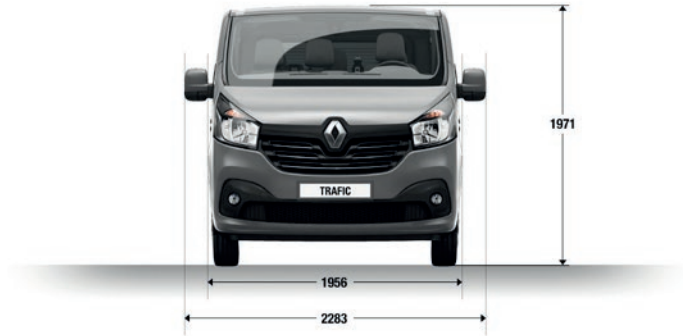

MITAT JA MASSAT

L2H1

	L2H1
Ulkomitat (mm)	
Kokonaispituus	5 399
Kokonaisleveys / sivupeilit mukaan lukien	1 956/2 283
Korkeus tyhjänä	1 971
Akseliväli	3 498
Etuylitys	933
Takaylitys	968
Maavara	160
Tavaratilan mitat (mm)	
Tavaratilan pituus kolmannen istuinrivin takana	1 136
Tavaratilan maksimileveys	1 662
Tavaratilan leveys pyöräkoteloiden välissä	1 268
Tavaratilan maksimikorkeus	1 369
Liukuoviaukon mitat (mm)	
Lastausleveys 60 cm lattiasta	907
Lastausleveys 10 cm lattiasta	1 030
Lastauskorkeus	1 284
Takaoviaukon mitat (mm)	
Lastausleveys 7 cm lattiasta	1 391
Lastauskorkeus	1 320
Lastauskynnyksen korkeus maasta	552
Massat (kg)	
Vetopaino	750 / 2000
Kokonaismassa	3070