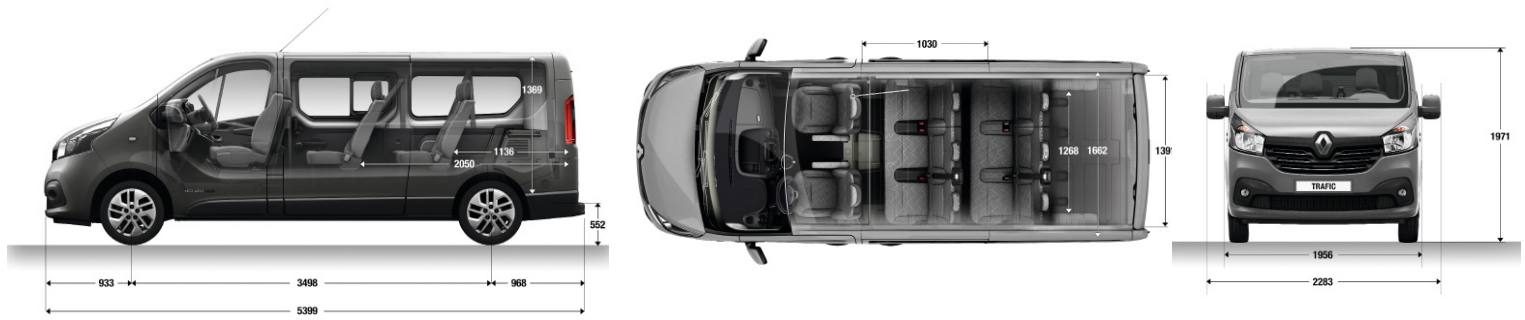

MITAT

L2H1

L2H1

Ulkomitat (mm)

Kokonaispituus	5 399
Kokonaisleveys / sivupeilit mukaan lukien	1 956/2 283
Korkeus tyhjänä	1 971
Akseliväli	3 498
Etulyitys	933
Takaylyitys	968

Tavaratilan mitat (mm)

Tavaratilan pituus kolmannen istuinrivin takana	1 136
Tavaratilan maksimi leveys	1 662
Tavaratilan leveys pyöräkoteloiden välissä	1 268
Tavaratilan maksimi korkeus	1 387

Liukuovien mitat (mm)

Lastausleveys 60 cm lattiasta	907
Lastausleveys 10 cm lattiasta	1 030
Lastauskorkeus	1 284

Takaovien mitat (mm)

Lastausleveys 7 cm lattiasta	1 391
Lastauskorkeus	1 320
Lastauskynnyksen korkeus maasta	552
Maavara	160

Hinnat ovat suositushintoja ja varaamme oikeuden muuttaa niitä. Lisävarusteet saattavat korvata vakiovarusteita.

Hintoihin lisätään paikkakuntakohtaiset toimituskulut. Kuvien autot erikoisvarustein.

* Autoveron määrä on arvio, lopullinen autovero määräytyy autokohtaisesti. Lisävarusteiden esimerkkihinnat laskettu ilmoitetulla päästöarvolla.

Maahantuojat: Nordic Automotive Services Oy, Kellokukantie 2, 01300 Vantaa.