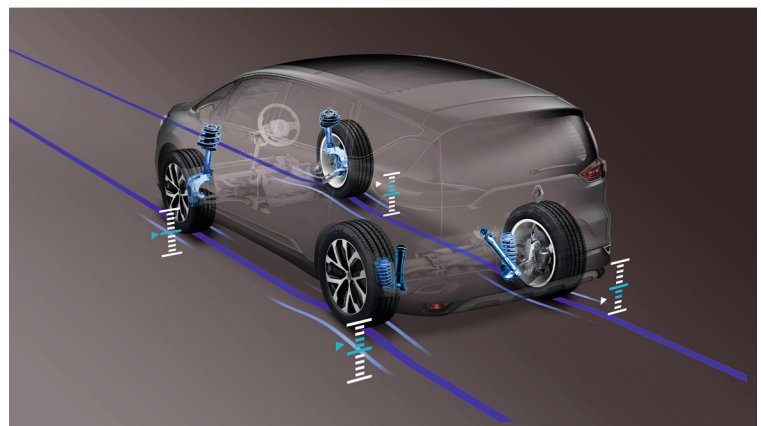

dCi = turboahdettu dieselmoottori, EDC = automaattinen kaksoiskytkinvaihteisto.

*Autoveron määrä on arvio, lopullinen autovero määräytyy autokohtaisesti. Hintoihin lisätään paikkakuntaokohtaiset toimituskulut. Kuvien autot voivat sisältää erikoisvarusteita.

KATSO VAKIOVARUSTEET KÄÄNTÖPUOLELTA

4CONTROL nelipyöräohjaus

Uuden Renault Espacen ainutlaatuinen uutuus on 4CONTROL-nelipyöräohjaus. Se tekee Espacen ketterämmäksi ahtaissa paikoissa kääntämällä takapyöriä vastakkaiseen suuntaan kuin etupyöriä. Maantienopeuksilla kaarreaossa sen sijaan takapyöriä käännetään samaan suuntaan kuin etupyöriä, mikä vakauttaa ajettavuutta ja parantaa kaarreominaisuuksia. Mukavuus ja ajo-ominaisuudet viimeistellään edistyksellisellä aktiivisesti säätävällä iskunvaimennuksella. Kaikki älykäs tekniikka on käyttäjän hallittavissa Multi-Sense järjestelmällä, jonka ajotilan valinta yhdistää auton ominaisuudet helposti hallittavaksi kokonaisuudeksi.