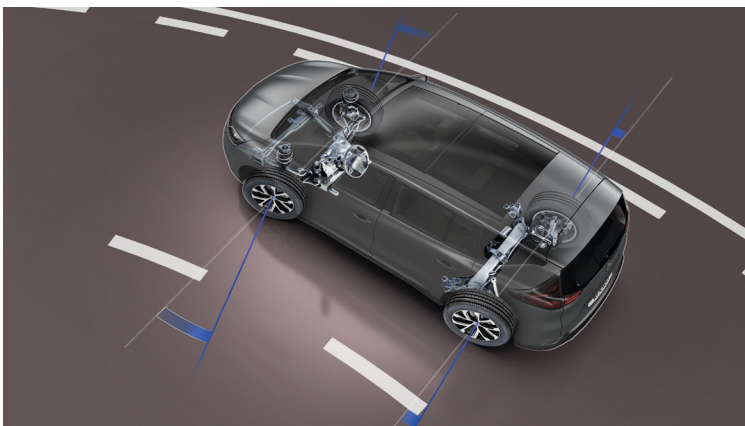

KATSO VAKIOVARUSTEET KÄÄNTÖPUOLELTA

4CONTROL nelipyöräohjaus

Uuden Renault Espacen ainutlaatuinen uutuus on 4CONTROL-nelipyöräohjaus. Se tekee Espacen ketterämmäksi ahtaissa paikoissa kääntämällä takapyöriä vastakkaiseen suuntaan kuin etupyöriä. Maantienopeuksilla kaarreaossa sen sijaan takapyöriä käännetään samaan suuntaan kuin etupyöriä, mikä vakauttaa ajettavuutta ja parantaa kaarreominaisuuksia. Mukavuus ja ajo-ominaisuudet viimeistellään edistyksellisellä aktiivisesti säätävällä iskunvaimennuksella. Kaikki älykäs tekniikka on käyttäjän hallittavissa Multi-Sense järjestelmällä, jonka ajotilan valinta yhdistää auton ominaisuudet helposti hallittavaksi kokonaisuudeksi.