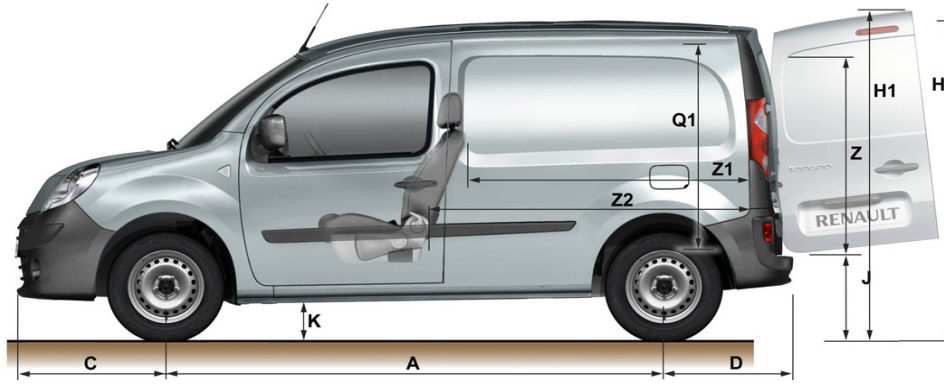

MITAT JA MASSAT, KANGOO EXPRESS

A	Akseliväli, mm	2697
B	Kokonaispituus, mm	4213
C	Etulyitys, mm	807
D	Takaylyitys, mm	709
	Raideväli edessä, mm	1521
	Raideväli takana, mm	1533
G	Kokonaisleveys peilein/ilman peilejä, mm	2133 / 1829
H	Kokonaiskorkeus (kuormaamattomana), mm	1805 / 1844
H1	Korkeus takaovien ollessa auki, mm	1934
J	Tavaratilan lastauskorkeus (kuormaamattomana), mm	558 / 609
K	Maavara, kuormaamattomana/kuormattuna, mm	184-210 / 153-172
M	Matkustamon leveys edessä silmien korkeudella, mm	1510
N	Matkustamon leveys edessä hartoiden korkeudella, mm	1464
Q1	Tavaratilan sisäkorkeus, mm	1188
Y	Tavaratilan lastausaukon leveys 1 m kynnyksen yläpuolella, mm	1141
Y	Tavaratilan lastausaukon leveys 10 cm kynnyksen yläpuolella, mm	1223
	Tavaratilan leveys, pyöräkoteloiden välissä, mm	1145
Z	Tavaratilan lastausaukon korkeus, mm	1130
Z1	Tavaratilan pituus, mm	1476
Z2	Tavaratilan pituus, lattiatasossa, mm	1731
	Tavaratilan tilavuus, m³	3
	Kokonaismassa, kg	1918
	Omamassa, kg	1430-1440
	Kantavuus, kg	478-488
	Kokonaismassa, kg, korotettu kantavuus	2077
	Omamassa, kg, korotettu kantavuus	1430-1440
	Kantavuus, kg, korotettu kantavuus	637-647